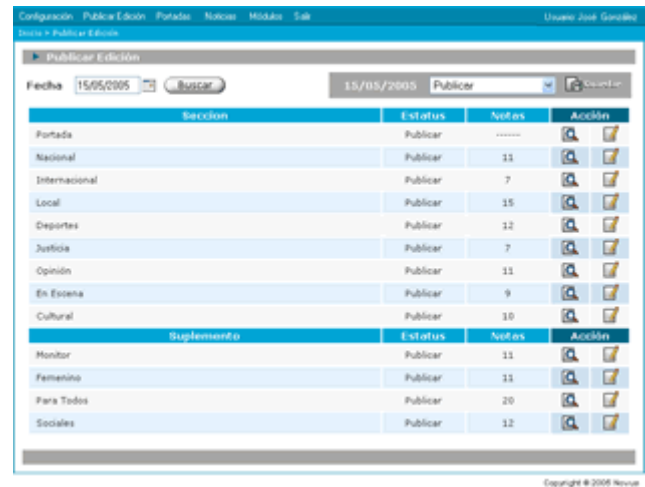

Publicar Edición

- Procedimiento rápido y sencillo para publicar una nueva edición
- Visualización de número de notas y estatus de portadas de secciones y suplementos
- Resumen de Avisos Clasificados *
- Resumen de Encuestas *
- Resumen de Edición Impresa *
- Resumen de Cine Guía *
- Resumen de Foto Galería *
- Resumen de Indicadores Financieros*
- Resumen de Clima *