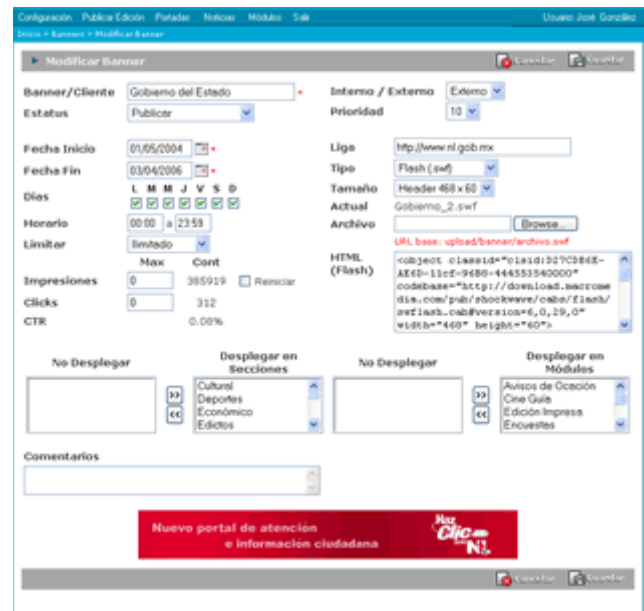

Módulos de Novus

Novus es un sistema modular. Después de instalar el Sistema Central de Novus usted puede agregar módulos para darle a su sitio funcionalidad adicional.

El mundo del Internet cambia constantemente. Gracias al sistema modular de Novus podemos desarrollar rápidamente nuevos módulos para que usted los pueda agregar a su edición en línea de manera rápida y transparente.

Módulo de Publicidad

- Soporte de diversos tipos de *Banners* (jpg, gif animados y Flash)
- Múltiples tamaños y posicionamiento de *Banners*
- Restricción de *Banners* por secciones y módulos
- Desplegado por día de la semana y horarios
- *Banners* por rango de fechas o por número máximo de impresiones
- Manejo de prioridades de despliegado
- Control de número de impresiones y Click-Trus para cada *Banner*
- Manejo de *Estatus* para cada *Banner*