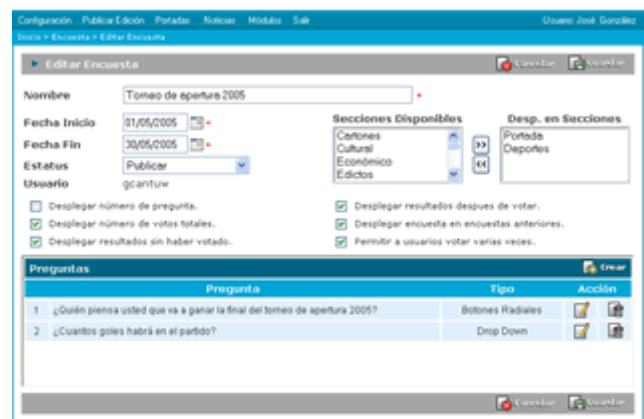

Módulo de Encuestas

- Múltiples encuestas por sección o secciones.
- Rango de fechas a desplegar
- Múltiples preguntas y respuestas
- Diversos tipos de pregunta (botones radiales, drop down, check box, calificación y texto)
- Manejo de *Estatus* por encuesta
- Sección de Encuestas Anteriores