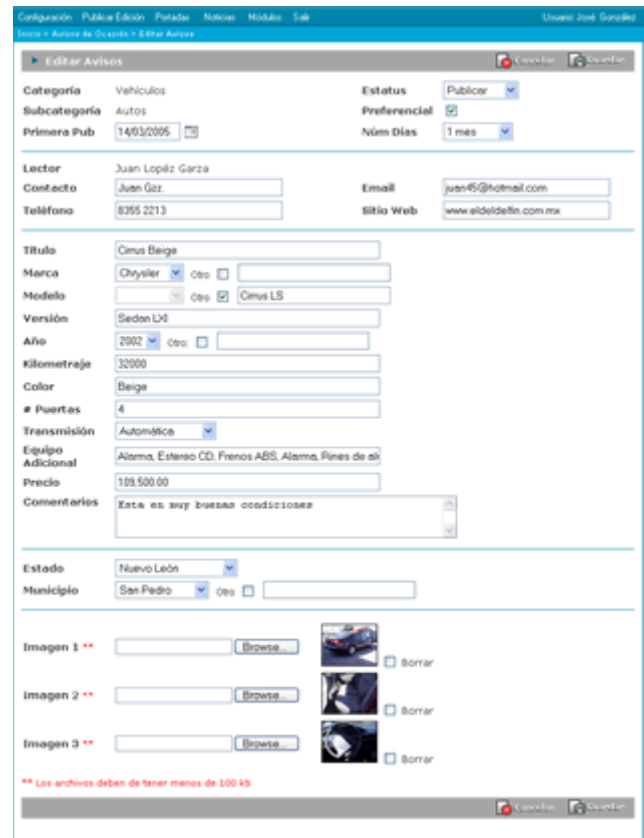

Módulo de Avisos Clasificados

- Número ilimitado de categorías configurables
- Hasta 20 campos configurables por categoría
- Hasta 7 campos configurables generales
- Campos con opciones predefinidas (menús drop down)
- Manejo de campos con dependencia (Marca: Modelo)
- Número de fotografías configurable por categoría
- Compresión y reducción automática de fotografías
- Tamaño/Peso máximo de fotografías configurable
- Número máximo de avisos por lector configurable
- Publicación en base a fechas y estatus
- Los lectores pueden registrarse para publicar anuncios
- Aprobación de avisos de lectores
- Búsqueda *amigable* de avisos en la parte pública de la edición en línea