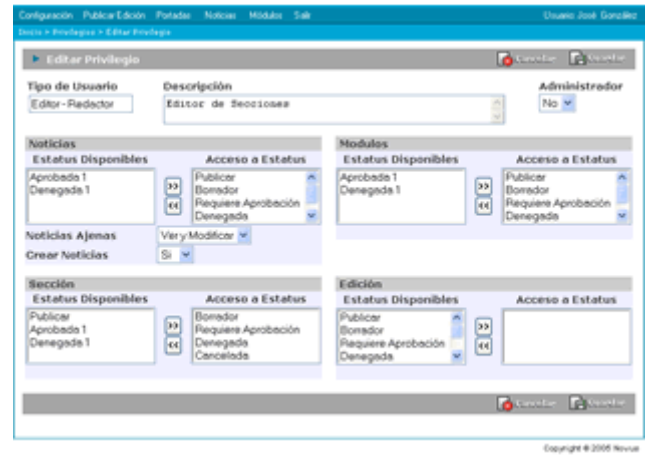

Portadas

- Rápido e intuitivo manejo de portadas
- Portadas múltiples por sección
- Portadas diseñadas de acuerdo a sus necesidades y preferencias
- Importación de título, resumen y fotografías directamente de notas
- Manejo automático de compresión y reducción de fotografías
- Opción de *Previsualización* de portada antes de guardar
- Múltiples portadas por día

Publicar Edición

- Procedimiento rápido y sencillo para publicar una nueva edición
- Visualización de número de notas y estatus de portadas de secciones y suplementos
- Resumen de Avisos Clasificados *
- Resumen de Encuestas *
- Resumen de Edición Impresa *
- Resumen de Cine Guía *
- Resumen de Foto Galería *
- Resumen de Indicadores Financieros*
- Resumen de Clima *

Ediciones Anteriores

- Consulta de ediciones anteriores de su edición en línea
- No se requiere trabajo adicional, el sistema archiva de forma automática las ediciones anteriores

Usuarios y Privilegios

- Definición de tipo de usuario con privilegios generales (Reportero, Editor, Editor en Jefe, etc.)
- Accesos y restricciones específicos por usuario
 - Secciones permitidas por usuario
 - Módulos permitidos por usuario
- Información general para cada usuario (Teléfono, Celular, Email, etc.)
- Fotografía de usuarios (compresión y reducción automática de fotografías)