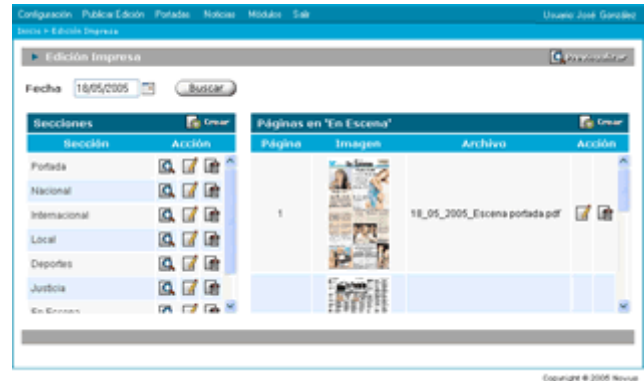

Módulo de Edición Impresa

- Edición impresa con archivos de formato pdf (Acrobat Reader)
- Múltiples páginas por sección o suplemento
- Configurable a sus necesidades
- Puede incluir suplementos especiales.