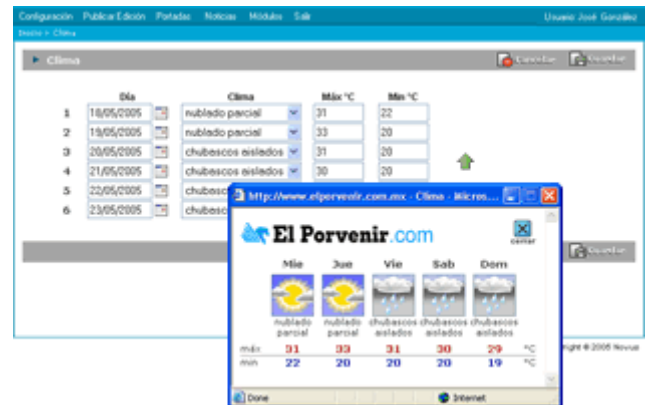

Módulo de Clima

- Temperaturas máxima y mínima
- Condiciones climáticas

Módulos en Desarrollo

Módulo de Restricción de Acceso

- Restringir al acceso a la edición en línea solamente a usuarios registrados.
- El módulo funciona con tres modalidades:
  - Permite el acceso a cualquier usuario.
  - Permite el acceso solamente a usuarios que han sido previamente activados por el administrador. (Esta opción se utilizaría si se desea restringir el acceso solamente a suscriptores)
  - Permite el acceso a cualquier usuario que se registre en línea.
- Opción de limitar acceso a ciertas secciones
- Opción de limitar acceso a determinadas noticias

Módulo de Distribución de Contenido

- El módulo de distribución de contenido permite a otros sitios desplegar noticias de la edición en línea del porvenir.
- Suscripción de otros sitios al sistema de distribución de contenido. (Una vez suscritos los *afiliados* recibirán un pequeño código para incluirlo en sus sitios y recibir las noticias)
- Selección del suscriptor de secciones de noticias específicas. (El suscriptor puede seleccionar la sección de la cual recibirá sus noticias)
- Estadísticas de accesos generales o por suscriptor.