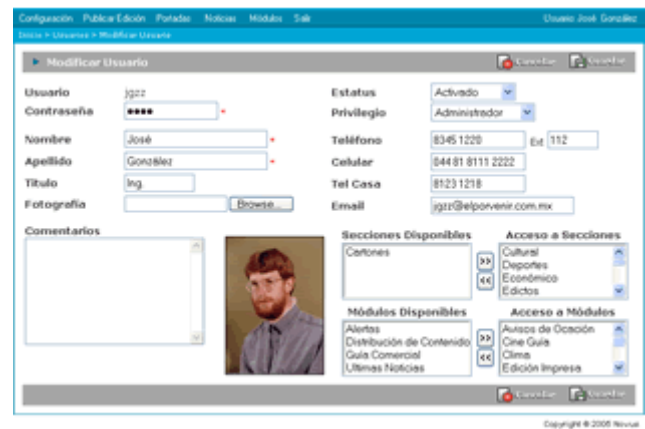

Portadas

- Rápido e intuitivo manejo de portadas
- Portadas múltiples por sección
- Portadas diseñadas de acuerdo a sus necesidades y preferencias
- Importación de título, resumen y fotografías directamente de notas
- Manejo automático de compresión y reducción de fotografías
- Opción de *Previsualización* de portada antes de guardar
- Múltiples portadas por día

Publicar Edición

- Procedimiento rápido y sencillo para publicar una nueva edición
- Visualización de número de notas y estatus de portadas de secciones y suplementos
- Resumen de Avisos Clasificados *
- Resumen de Encuestas *
- Resumen de Edición Impresa *
- Resumen de Cine Guía *
- Resumen de Foto Galería *
- Resumen de Indicadores Financieros*
- Resumen de Clima *

Ediciones Anteriores

- Consulta de ediciones anteriores de su edición en línea
- No se requiere trabajo adicional, el sistema archiva de forma automática las ediciones anteriores

Usuarios y Privilegios

- Definición de tipo de usuario con privilegios generales (Reportero, Editor, Editor en Jefe, etc.)
- Accesos y restricciones específicos por usuario
 - Secciones permitidas por usuario
 - Módulos permitidos por usuario
- Información general para cada usuario (Teléfono, Celular, Email, etc.)
- Fotografía de usuarios (compresión y reducción automática de fotografías)