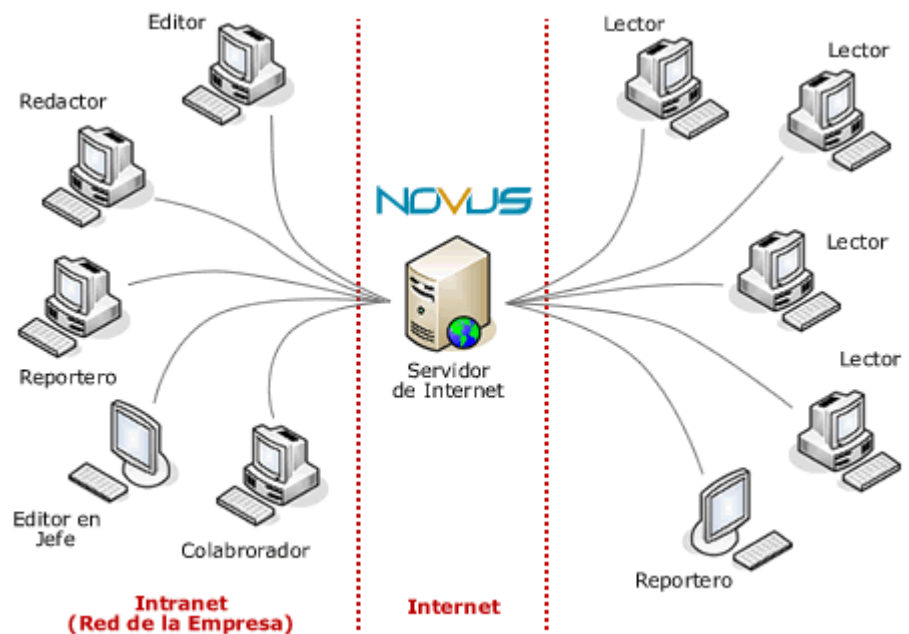

Sistema de Administración de Contenido CMS para Periódicos y Revistas

¿Que es Novus?

Novus es un sistema integral para la administración de periódicos y revistas en línea. Desde cualquier computadora con conexión a Internet, los usuarios pueden acceder al sistema y modificar el contenido de la edición en línea. Un sofisticado sistema de seguridad permite restringir las secciones o los módulos a los que cada usuario puede tener acceso, de tal forma que podemos limitar a un reportero a crear y modificar notas para determinadas secciones (Ejemplo: nacional, deportes, etc.) y a un editor a aprobar las notas de ciertas secciones.

Tecnología de Vanguardia

El sistema Novus trabaja sobre una plataforma de servidor Windows. Utiliza tecnología Active Server Pages (ASP) y Microsoft SQL 2000. Microsoft SQL 2000 es un sistema de bases de datos que permite atender un gran número de solicitudes simultáneas a una gran velocidad.

Aplicación Remota (Application Service Provider)

Novus es un sistema diseñado específicamente para ser una aplicación hospedada de forma remota.

Novus es una *Aplicación Remota* que permite a los Periódicos crear y mantener su edición en línea de forma remota sin necesidad de instalar ningún tipo de programa o aplicación en sus locaciones. La totalidad del sistema está instalado en un Servidor de Internet ubicado en alguno de los sofisticados *Data Centers* de nuestro socio comercial. Esto permite a su personal tener acceso a Novus desde cualquier ubicación con acceso a Internet.