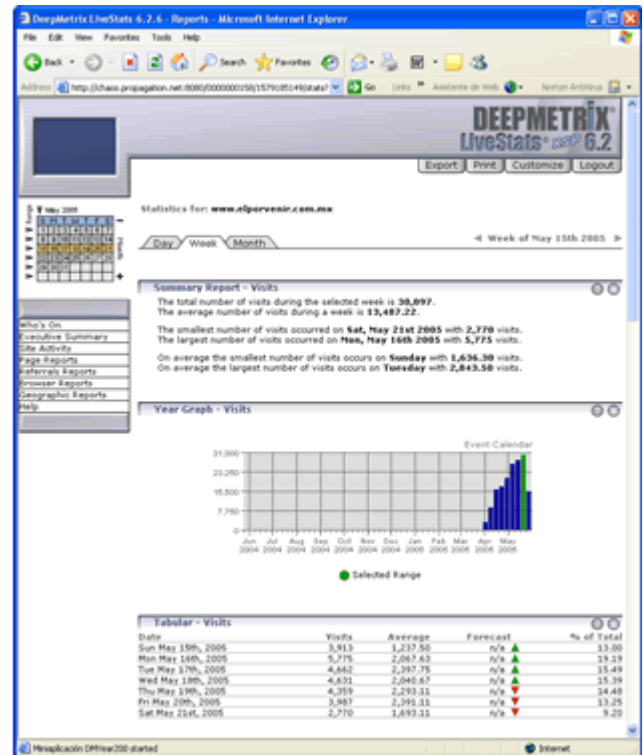

Estadísticas de Visitas

Nuestros servidores cuentan con el sistema DeepMetrix para llevar el control de de visitas a su edición en línea.

Principales características de DeepMatrix:

- Los reportes de tráfico detallado mostrando visitantes únicos, visitas y visitas repetidas.
- Los reportes de páginas muestran páginas más populares, páginas de entrada y de salida, tiempo de estancia en página y más.
- Resumen ejecutivo muestra toda la información en forma condensada.

Servicio y Soporte

En Novus sabemos que seleccionar un Sistema de Administración de Periódico en Línea no es solamente escoger una serie de herramientas tecnológicas, es crear una relación a largo plazo con el proveedor.

Para nosotros tener un buen servicio al cliente es tan importante como tener una buena tecnología. Por eso estamos comprometidos a ofrecer un excelente servicio a todos nuestros clientes.