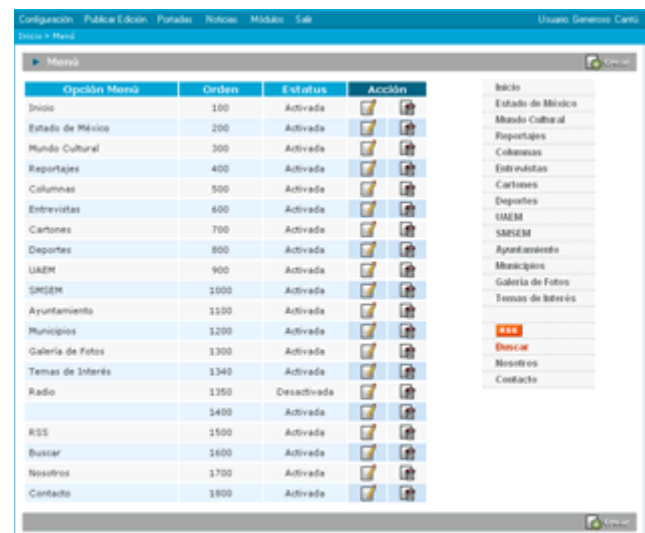

Menú

- Opción de menú horizontal o vertical
- Menú totalmente configurable
- Capacidad de incluir imágenes en el menú
- Ligas internas y externas