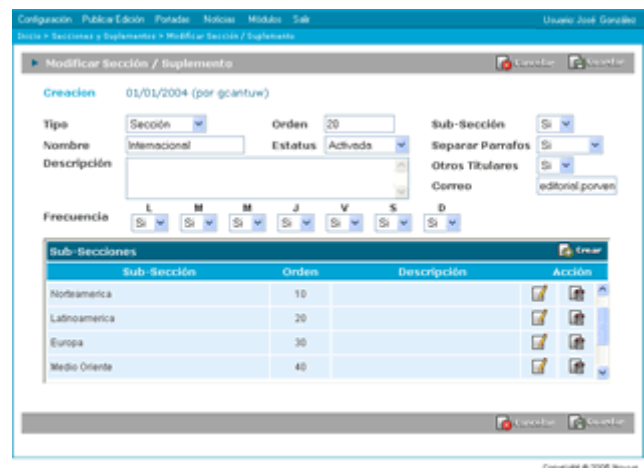

Secciones

- Número de Secciones y Suplementos ilimitado (Nacional, Internacional, Deportes, etc.)
- Sub-Secciones para cada sección (Sección: Deportes, Sub-Secciones: Fútbol, Básquetbol, Golf, etc.)
- Programación de *Frecuencia* de sección
- Configuración de Separación de Párrafos
- Configuración de correo electrónico de Editor de sección para función de *Enviar Comentarios al Editor*
- Activación y desactivación de Secciones y Suplementos