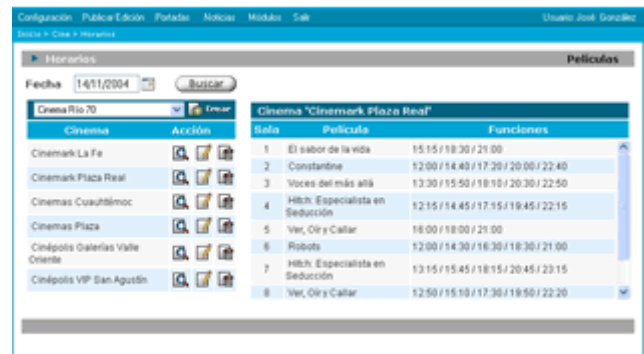

Copyright © 2005 Novus