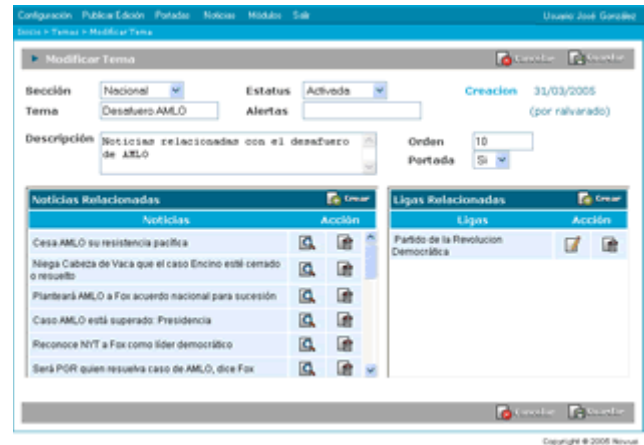

Aplicación Remota (Application Service Provider)

Novus es un sistema diseñado específicamente para ser una aplicación hospedada de forma remota.

Novus es una *Aplicación Remota* que permite a los Periódicos crear y mantener su edición en línea de forma remota sin necesidad de instalar ningún tipo de programa o aplicación en sus locaciones. La totalidad del sistema está instalado en un Servidor de Internet ubicado en alguno de los sofisticados *Data Centers* de nuestro socio comercial. Esto permite a su personal tener acceso a Novus desde cualquier ubicación con acceso a Internet.

Sistema Central de Novus

Noticias

- Editor de texto tipo Word
- Importación de documentos con formato txt y html (Microsoft Word, WordPerfect, etc.)
- Manejo de múltiples *Estatus* en noticias (Pendiente, Cancelado, Requiere Aprobación, Aprobado, etc.)
- Separación de párrafos automática, opcional y configurable
- Fotografías
 - Múltiples fotografías por nota
 - Compresión y reducción de fotos
 - Tamaños múltiples de fotos
 - Fotografías con calidad de impresión
- Citas Textuales
- Autores / Editorialistas (Fotografía, encabezado, perfil y pie de página)
- Noticias de *Ultima Hora*
- Opción de *Previsualización* de Noticia antes de guardar
- Funciones de Enviar Nota por Email, Comentarios al Editor, Imprimir Nota y Aumentar / Disminuir Tamaño de Letra.

- Aumentar / Disminuir Letra
- Notas Relacionadas
- Cita Textual
- Ligas Relacionadas
- Comentario al Editor
- Imprimir Nota
- Enviar Nota por Email

Noticias Relacionadas

- Fácil administración y manejo de temas relacionados
- Número ilimitado de temas relacionados
- Ligas relacionadas (páginas de interés) para cada tema
- Opción para desplegar los *Temas de Interés* más relevantes en la portada
- Las noticias se pueden relacionar a un tema directamente en la pantalla de captura de noticias o en un panel especial de temas relacionados
- Activación y desactivación de temas